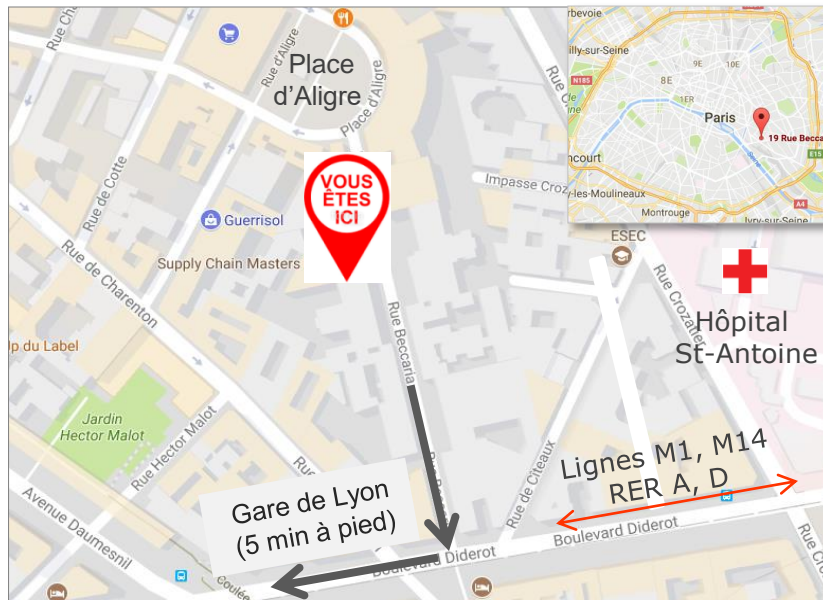

Options :

Location d'ordinateur	15 € / ordinateur	15 € / ordinateur
Services de restauration	sur demande	sur demande

Localisation : Gare de Lyon - Aligre

Quartier agréable, commerçant, grand marché des Fruits et Légumes 6j/7, nombreux restaurants, très bien desservi à proximité immédiate des grandes artères du 12ème et des transports en commun.